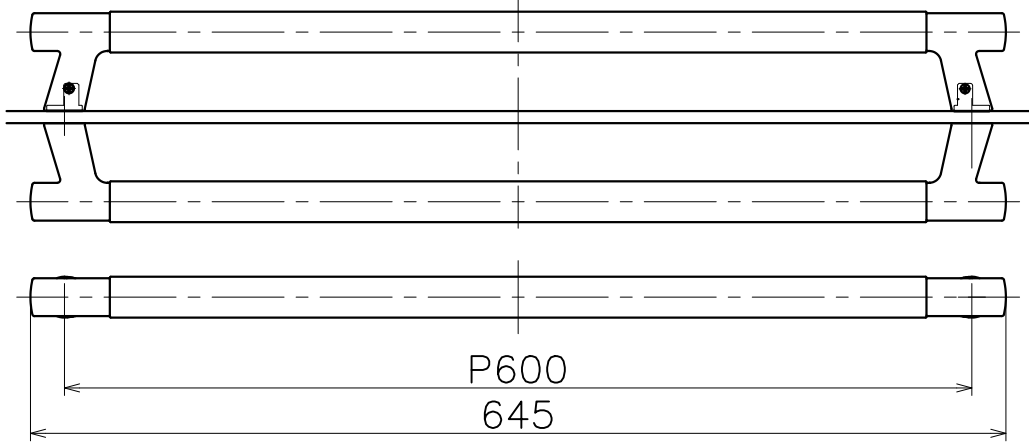

Ver	Date	Engineering change notice	Dwg	App
1	0000/00/00	新規出図	KAWAJUN	KAWAJUN

(S=1:5)

DA-161-XX-0645

Finish : Leg	Finish : Grip	Code
Chrome	Dark Brown	DA-161-C6-0645
Mirror Nickel	Dark Brown	DA-161-D6-0645
Champagne Gold	Dark Brown	DA-161-RQ6-0645
Rose Gold	Dark Brown	DA-161-JQ6-0645
Gold	Dark Brown	DA-161-G6-0645
Mirror Black	Dark Brown	DA-161-8Q6-0645
Satin Nickel	Dark Brown	DA-161-N6-0645
Satin Champagne Gold	Dark Brown	DA-161-UQ6-0645
Satin Rose Gold	Dark Brown	DA-161-TQ6-0645
Satin Gold	Dark Brown	DA-161-H6-0645
Satin Black	Dark Brown	DA-161-A6-0645

Material : Compressed wood
Finish : Various Finish

Material : Zinc Die-cast
Finish : Various Finish

Wooden Door t40~50mm Hole Size ϕ 10
Glass Door t8~12mm Hole Size ϕ 16

Material : Gum
Finish : Black *For Glass Door

Product name	Name	Code
ドアハンドル	-	表参照
Door Handle	-	Ver01
KAWAJUN 河渾株式会社	Dim	Geo
	s= 1:1	外形図