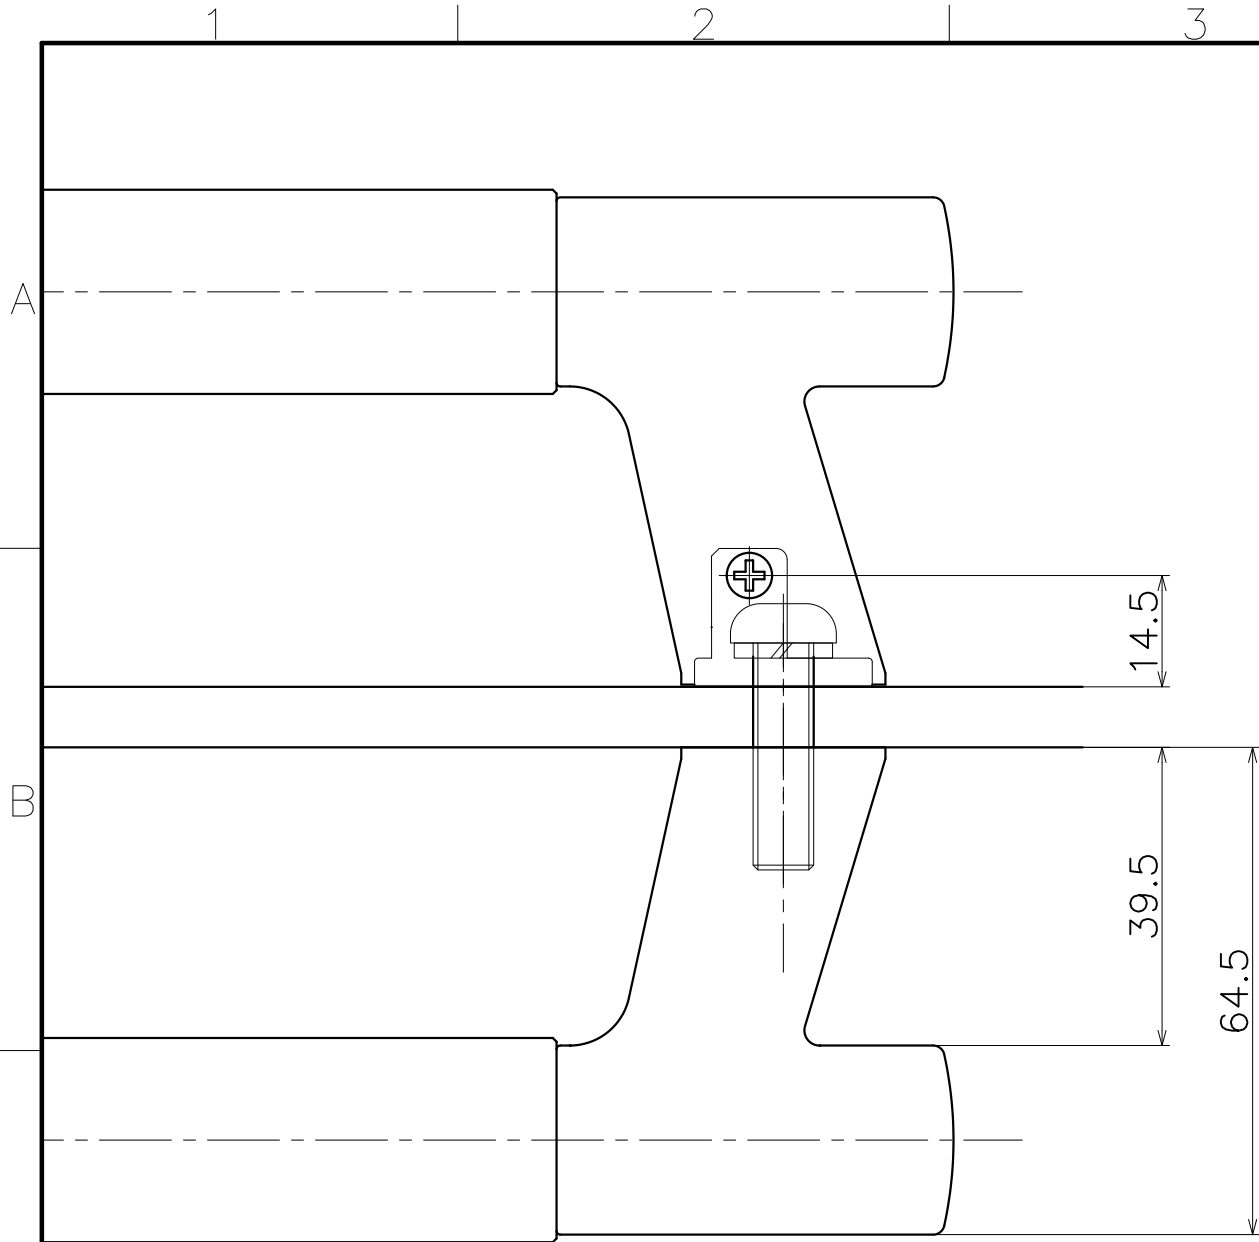

Ver	Date	Engineering change notice	Dwg	App
1	0000/00/00	新規出図	KAWAJUN	KAWAJUN

(S=1:5)

DA-161-XX-0645

Finish : Leg	Finish : Grip	Code
Chrome	Dark Brown	DA-161-C6-0645
Mirror Nickel	Dark Brown	DA-161-D6-0645
Champagne Gold	Dark Brown	DA-161-RQ6-0645
Rose Gold	Dark Brown	DA-161-JQ6-0645
Gold	Dark Brown	DA-161-G6-0645
Mirror Black	Dark Brown	DA-161-8Q6-0645
Satin Nickel	Dark Brown	DA-161-N6-0645
Satin Champagne Gold	Dark Brown	DA-161-UQ6-0645
Satin Rose Gold	Dark Brown	DA-161-TQ6-0645
Satin Gold	Dark Brown	DA-161-H6-0645
Satin Black	Dark Brown	DA-161-A6-0645

Material : Compressed wood
Finish : Various Finish

Material : Zinc Die-cast
Finish : Various Finish

Wooden Door t40~50mm Hole Size ϕ 10
Glass Door t8~12mm Hole Size ϕ 16

Material : Gum
Finish : Black *For Glass Door

Product name	Name	Code
ドアハンドル	-	表参照
Door Handle	-	Ver01
KAWAJUN 河渾株式会社	Dim	Geo
	s= 1:1	外形図