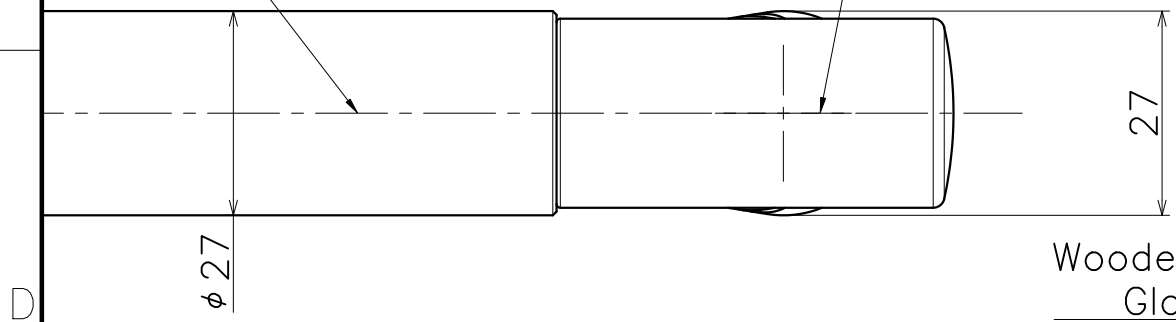

Ver	Date	Engineering change notice	Dwg	App
1	0000/00/00	新規出図	KAWAJUN	KAWAJUN

(S=1:5)

DA-161-XX-0645

Finish : Leg	Finish : Grip	Code
Chrome	Dark Brown	DA-161-C6-0645
Mirror Nickel	Dark Brown	DA-161-D6-0645
Champagne Gold	Dark Brown	DA-161-RQ6-0645
Rose Gold	Dark Brown	DA-161-JQ6-0645
Gold	Dark Brown	DA-161-G6-0645
Mirror Black	Dark Brown	DA-161-8Q6-0645
Satin Nickel	Dark Brown	DA-161-N6-0645
Satin Champagne Gold	Dark Brown	DA-161-UQ6-0645
Satin Rose Gold	Dark Brown	DA-161-TQ6-0645
Satin Gold	Dark Brown	DA-161-H6-0645
Satin Black	Dark Brown	DA-161-A6-0645

Material : Compressed wood
Finish : Various Finish

Material : Zinc Die-cast
Finish : Various Finish

Wooden Door t40~50mm Hole Size ϕ 10
Glass Door t8~12mm Hole Size ϕ 16

Material : Gum
Finish : Black *For Glass Door

Product name	Name	Code
ドアハンドル	-	表参照
Door Handle	-	Ver01
KAWAJUN 河渾株式会社	Dim	Geo
	s= 1:1	外形図